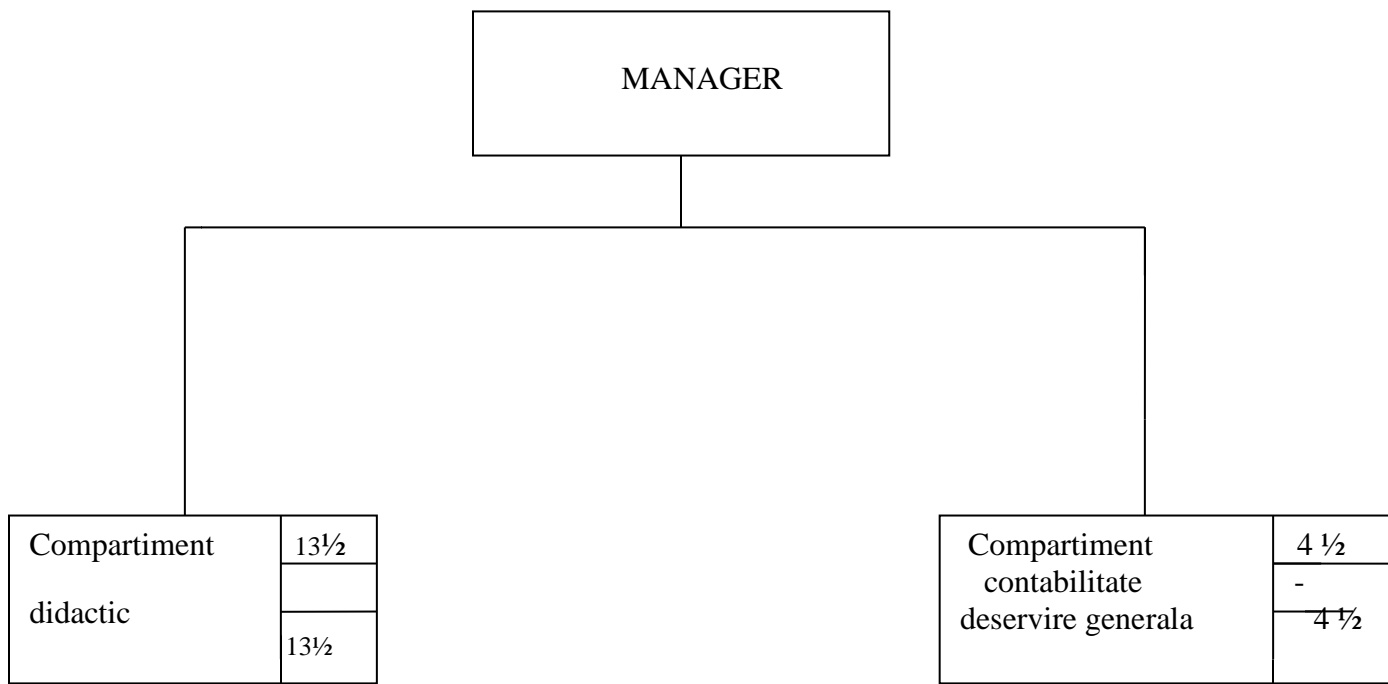

ORGANIGRAMA
 Școlii Populare de Artă și Meserii „Ion Ghelu-Destelnică” Bacău

Total posturi: 19
 din care:
 de conducere 1
 de executie 18

PREȘEDINTE,
 IONELA - CRISTINA BREAHNĂ - PRAVĂȚ

Contrasemnează,
 SECRETARUL GENERAL AL JUDEȚULUI
 dr. ELENA - CĂTĂLINA ZARĂ