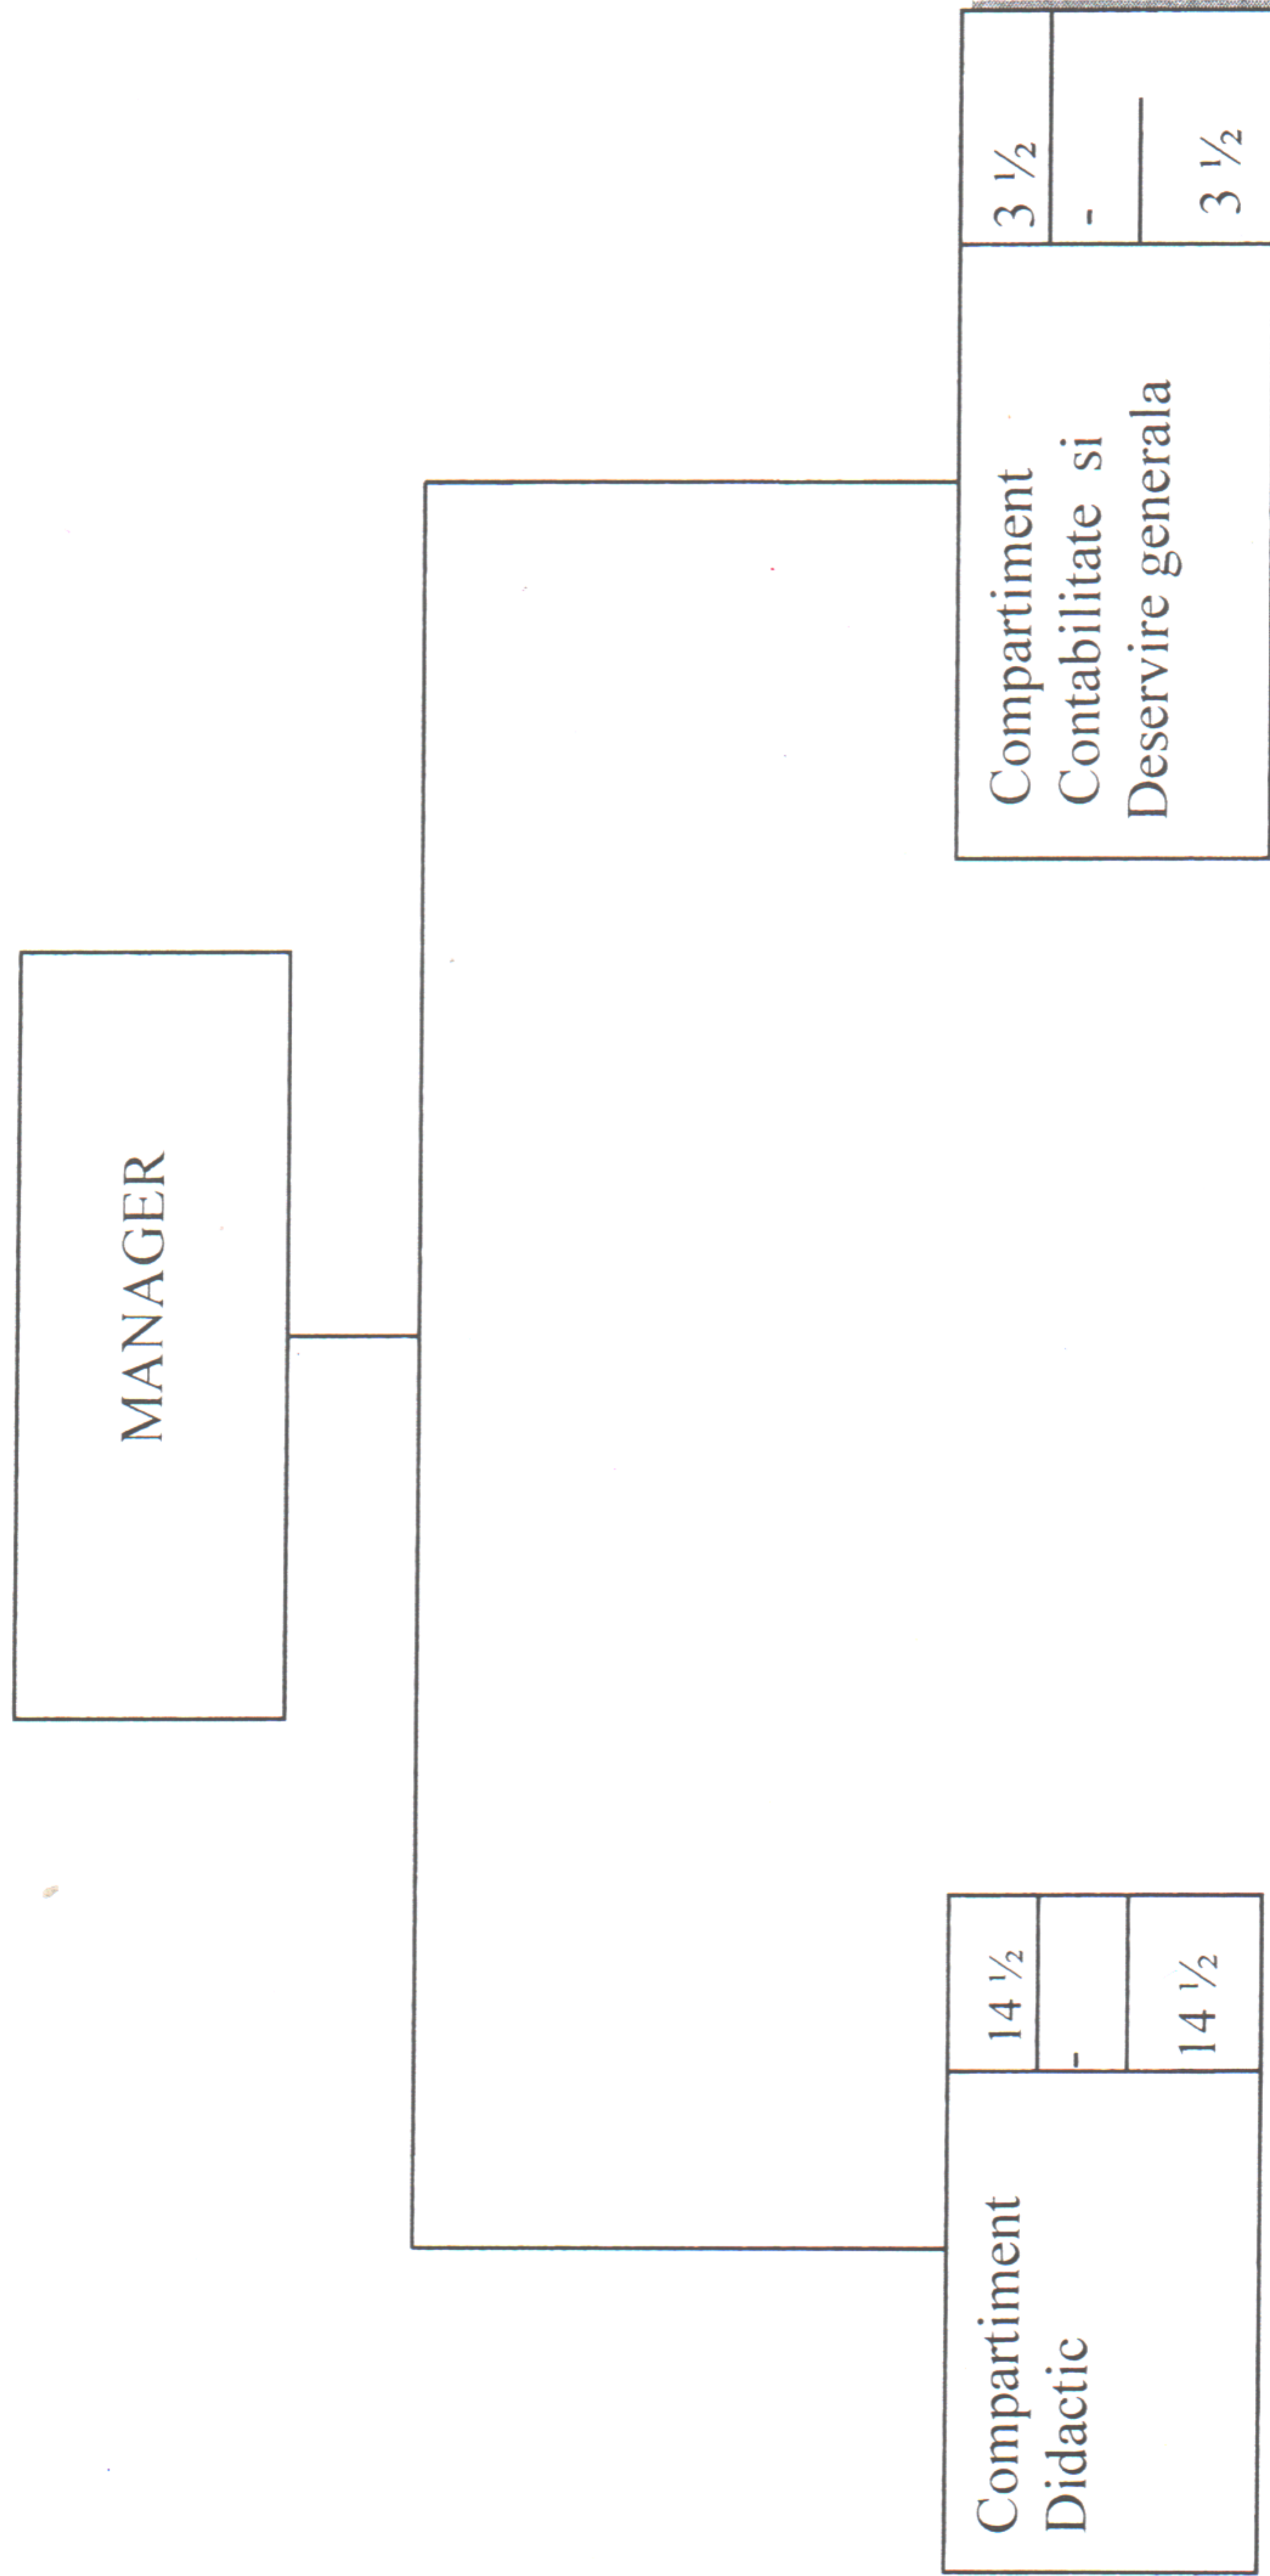

ORGANIGRAMA
Scolii Populare de Arte si Meserii Bacau

Total posturi: 19
din care:
de conducere 1
de executie 18

* Activitatile specifice se asigura de catre personalul Centrului Judetean pentru Conservarea si Promovarea Culturii Traditionale Bacau

PRESEDINTE,
SORIN BRAȘOVEANU

Contrasemnază,
SECRETAR AL JUDEȚULUI
ELENA-CĂTALINA ZARĂ